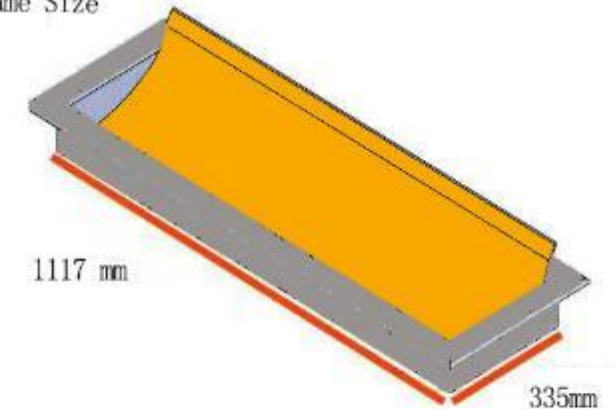

# Assembled Side Wall Air Inlet (Air Vent)

Outer Frame Size

1213 mm

Outer Frame Size

1213 mm

Inner Frame Size

1117 mm

335mm

Wall Size : 1130 x 343 mm

Inner Frame Size

1117 mm

335mm

Wall Size : 1130 x 343 mm

Length can be customized(600mm to 1500mm) , height and depth fixed ...

Contact : 0086-13954244115, [victorliu@farmneedsequipment.com](mailto:victorliu@farmneedsequipment.com)

# Polyurethane (PU) Air Inlet (Side Wall )

Contact : 0086-13954244115, [victorliu@farmneedsequipment.com](mailto:victorliu@farmneedsequipment.com)

Model	Opening size	10 pa	20 pa	25pa
TD-650	650X270mm	1,450 m <sup>3</sup> /h	1,980 m <sup>3</sup> /h	2,150 m <sup>3</sup> /h
TD-800	800X400mm	2,050 m <sup>3</sup> /h	2,536 m <sup>3</sup> /h	4,265 m <sup>3</sup> /h
TD-1200	1200X400mm	3,850 m <sup>3</sup> /h	5,381 m <sup>3</sup> /h	6,532 m <sup>3</sup> /h
TD-1500	1500X400mm	5,800 m <sup>3</sup> /h	7,860 m <sup>3</sup> /h	8,750 m <sup>3</sup> /h

# PVC SIDE WALL AIR INLET

Contact : 0086-13954244115, [victorliu@farmneedsequipment.com](mailto:victorliu@farmneedsequipment.com)

Outer Size (mm)	Installation size	Max Ventilation	Material	Color
730 x 370 x110	676 x 330 mm	3,100 m <sup>3</sup> /h	ABS & PVC	White
800 x 370 x 110	745 x 330 mm	3,800 m <sup>3</sup> /h	ABS & PVC	White
1000 x 370 x 110	946 x 330 mm	4,500 m <sup>3</sup> /h	ABS & PVC	White
1200 x 370 x 110	1146 x 330 mm	5,070 m <sup>3</sup> /h	ABS & PVC	White