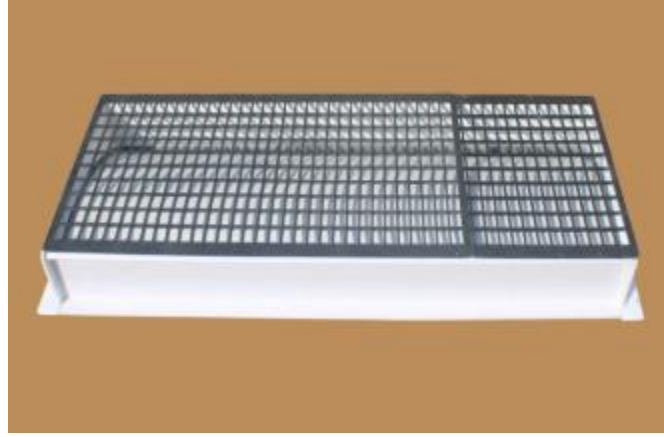

# Polyurethane (PU) Air Inlet (Ceiling Air Inlet)

Contact : 0086-13954244115, victorliu@farmneedsequipment.com

Model	Opening size	10 pa	20 pa	25pa	Price
TD-550C	550X450mm	1,780 m <sup>3</sup> /h	2,530 m <sup>3</sup> /h	2,760 m <sup>3</sup> /h	27.52 USD
TD-480C	480X700mm	1,680 m <sup>3</sup> /h	2,326 m <sup>3</sup> /h	2,823 m <sup>3</sup> /h	31.15 USD
TD-840C	840X700mm	3,078 m <sup>3</sup> /h	4,324 m <sup>3</sup> /h	5,227 m <sup>3</sup> /h	43.68 USD

# PVC SIDE WALL AIR INLET

Contact : 0086-13954244115, [victorliu@farmneedsequipment.com](mailto:victorliu@farmneedsequipment.com)

Outer Size (mm)	Installation size	Max Ventilation	Material	Color
730 x 370 x110	676 x 330 mm	3,100 m <sup>3</sup> /h	ABS & PVC	White
800 x 370 x 110	745 x 330 mm	3,800 m <sup>3</sup> /h	ABS & PVC	White
1000 x 370 x 110	946 x 330 mm	4,500 m <sup>3</sup> /h	ABS & PVC	White
1200 x 370 x 110	1146 x 330 mm	5,070 m <sup>3</sup> /h	ABS & PVC	White