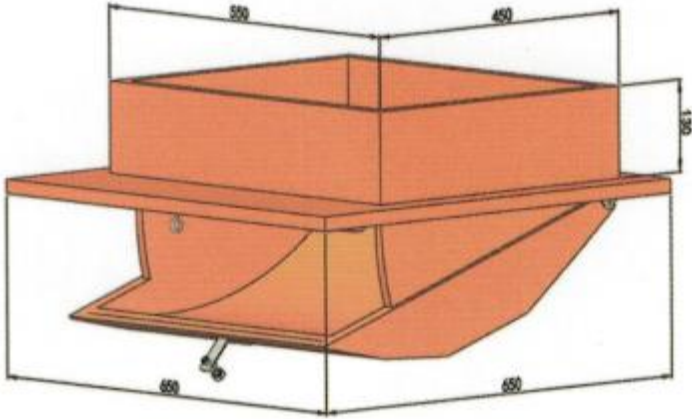

Polyurethane (PU) Air Inlet (Ceiling Air Inlet)

Contact : 0086-13954244115, victorliu@farmneedsequipment.com

Model	Opening size	10 pa	20 pa	25pa	Price
TD-550C	550X450mm	1,780 m³/h	2,530 m³/h	2,760 m³/h	27.52 USD
TD-480C	480X700mm	1,680 m³/h	2,326 m³/h	2,823 m³/h	31.15 USD
TD-840C	840X700mm	3,078 m³/h	4,324 m³/h	5,227 m³/h	43.68 USD