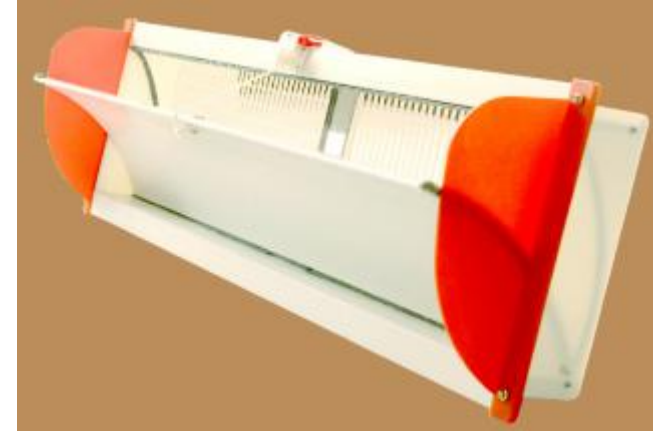

Wall Size : 1130 x 343 mm

Inner Frame Size

1117 mm

335mm

Wall Size : 1130 x 343 mm

Length can be customized(600mm to 1500mm) , height and depth fixed ...

Contact : 0086-13954244115, [victorliu@farmneedsequipment.com](mailto:victorliu@farmneedsequipment.com)

# Polyurethane (PU) Air Inlet (Ceiling Air Inlet)

Contact : 0086-13954244115, victorliu@farmneedsequipment.com

Model	Opening size	10 pa	20 pa	25pa	Price
TD-550C	550X450mm	1,780 m <sup>3</sup> /h	2,530 m <sup>3</sup> /h	2,760 m <sup>3</sup> /h	27.52 USD
TD-480C	480X700mm	1,680 m <sup>3</sup> /h	2,326 m <sup>3</sup> /h	2,823 m <sup>3</sup> /h	31.15 USD
TD-840C	840X700mm	3,078 m <sup>3</sup> /h	4,324 m <sup>3</sup> /h	5,227 m <sup>3</sup> /h	43.68 USD

# PVC SIDE WALL AIR INLET

Contact : 0086-13954244115, [victorliu@farmneedsequipment.com](mailto:victorliu@farmneedsequipment.com)

Outer Size (mm)	Installation size	Max Ventilation	Material	Color
730 x 370 x110	676 x 330 mm	3,100 m <sup>3</sup> /h	ABS & PVC	White
800 x 370 x 110	745 x 330 mm	3,800 m <sup>3</sup> /h	ABS & PVC	White
1000 x 370 x 110	946 x 330 mm	4,500 m <sup>3</sup> /h	ABS & PVC	White
1200 x 370 x 110	1146 x 330 mm	5,070 m <sup>3</sup> /h	ABS & PVC	White