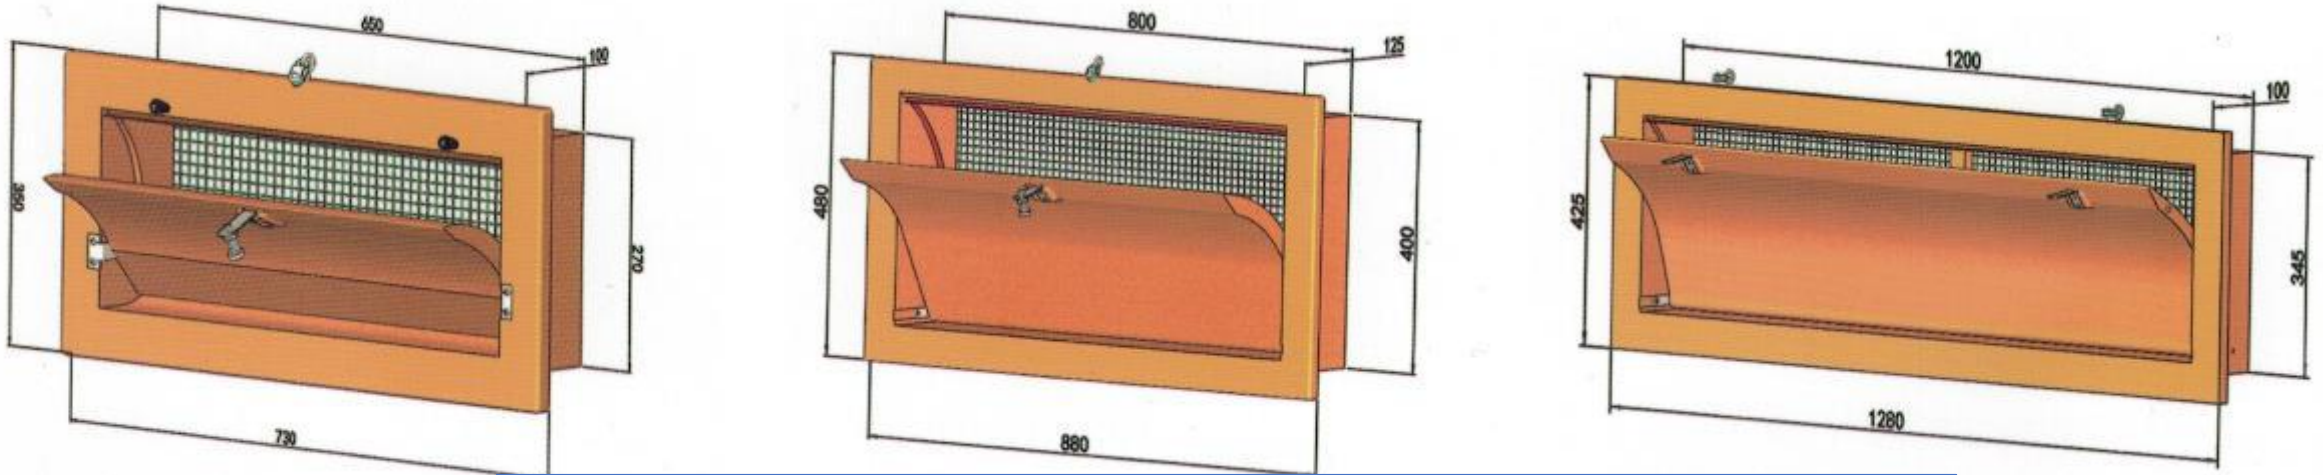

Wall Size : 1130 x 343 mm

Inner Frame Size

1117 mm

335mm

Wall Size : 1130 x 343 mm

Length can be customized(600mm to 1500mm) , height and depth fixed ...

Contact : 0086-13954244115, [victorliu@farmneedsequipment.com](mailto:victorliu@farmneedsequipment.com)

# Polyurethane (PU) Air Inlet (Side Wall )

Contact : 0086-13954244115, [victorliu@farmneedsequipment.com](mailto:victorliu@farmneedsequipment.com)

Model	Opening size	10 pa	20 pa	25pa
TD-650	650X270mm	1,450 m <sup>3</sup> /h	1,980 m <sup>3</sup> /h	2,150 m <sup>3</sup> /h
TD-800	800X400mm	2,050 m <sup>3</sup> /h	2,536 m <sup>3</sup> /h	4,265 m <sup>3</sup> /h
TD-1200	1200X400mm	3,850 m <sup>3</sup> /h	5,381 m <sup>3</sup> /h	6,532 m <sup>3</sup> /h
TD-1500	1500X400mm	5,800 m <sup>3</sup> /h	7,860 m <sup>3</sup> /h	8,750 m <sup>3</sup> /h

# Polyurethane (PU) Air Inlet (Ceiling Air Inlet)

Contact : 0086-13954244115, victorliu@farmneedsequipment.com

Model	Opening size	10 pa	20 pa	25pa	Price
TD-550C	550X450mm	1,780 m <sup>3</sup> /h	2,530 m <sup>3</sup> /h	2,760 m <sup>3</sup> /h	27.52 USD
TD-480C	480X700mm	1,680 m <sup>3</sup> /h	2,326 m <sup>3</sup> /h	2,823 m <sup>3</sup> /h	31.15 USD
TD-840C	840X700mm	3,078 m <sup>3</sup> /h	4,324 m <sup>3</sup> /h	5,227 m <sup>3</sup> /h	43.68 USD

# PVC SIDE WALL AIR INLET

Contact : 0086-13954244115, [victorliu@farmneedsequipment.com](mailto:victorliu@farmneedsequipment.com)

Outer Size (mm)	Installation size	Max Ventilation	Material	Color
730 x 370 x110	676 x 330 mm	3,100 m <sup>3</sup> /h	ABS & PVC	White
800 x 370 x 110	745 x 330 mm	3,800 m <sup>3</sup> /h	ABS & PVC	White
1000 x 370 x 110	946 x 330 mm	4,500 m <sup>3</sup> /h	ABS & PVC	White
1200 x 370 x 110	1146 x 330 mm	5,070 m <sup>3</sup> /h	ABS & PVC	White